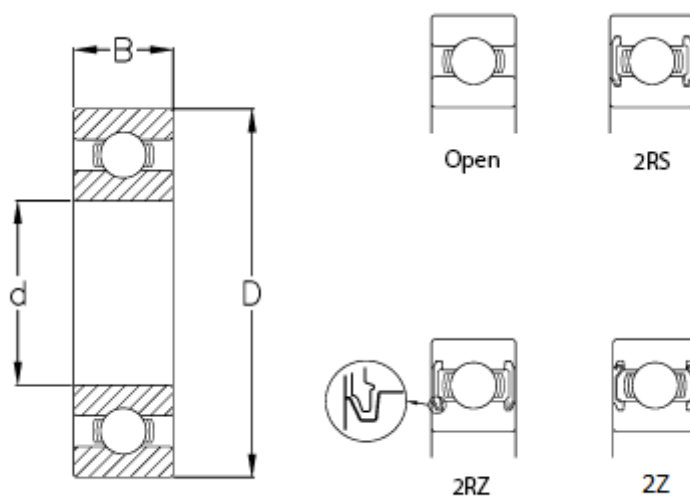

Varenummer: 57960205502107
Beskrivelse: CeramicSpeed hybridleje Xtreme lukket
6211-2RS/CSB

Mål

B	= 21
C (KN)	= 46.2
C0	= 29
d	= 55
D	= 100
Kugleklasse	= 5
Max omdr.	= 4300
Type	= 6211